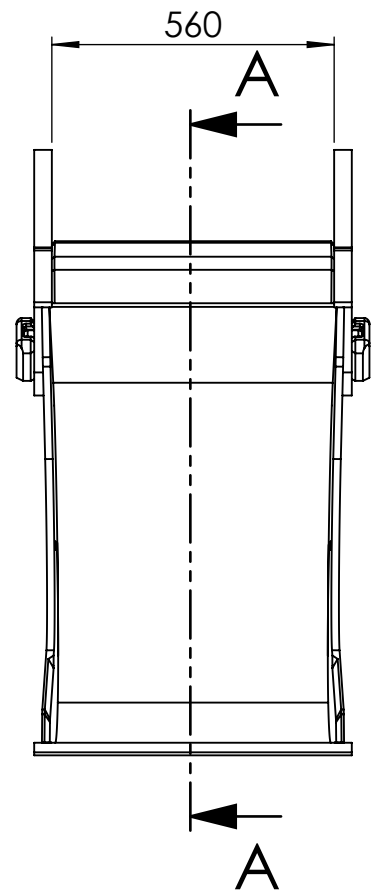

SECTION A-A

	<b>ATTACHMENT SOLUTIONS</b>	GP Equipment BV Titaniumstraat 10 6031 TV Nederweert +31 (0)495-745680 Info@gp-equipment.com
---	-----------------------------	--

DESCRIPTION: BBS50-600-CW30