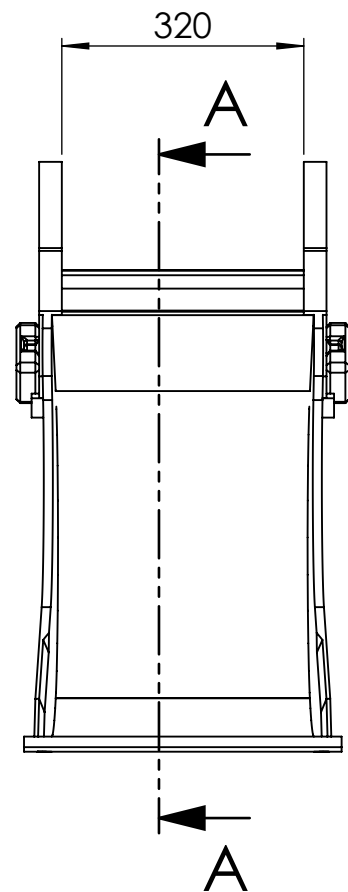

SECTION A-A

 <p>GP EQUIPMENT</p>	<p>ATTACHMENT SOLUTIONS</p>	<p>GP Equipment BV Titaniumstraat 10 6031 TV Nederweert +31 (0)495-745680 Info@gp-equipment.com</p>
--	--	---

DESCRIPTION: BBS35-400-CW10