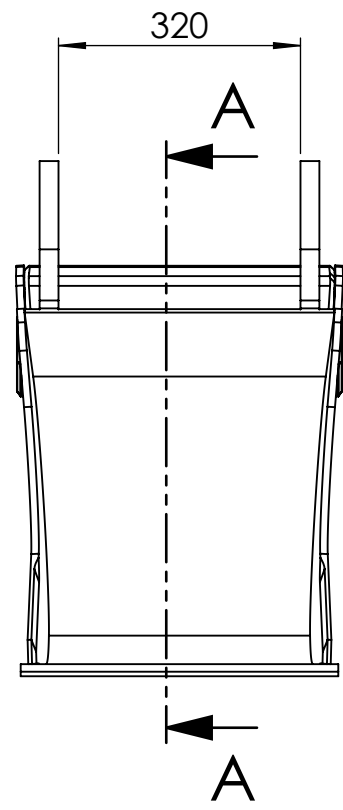

SECTION A-A

 <p><b>GP</b> EQUIPMENT</p>	<p><b>ATTACHMENT SOLUTIONS</b></p>	<p>GP Equipment BV Titaniumstraat 10 6031 TV Nederweert +31 (0)495-745680 Info@gp-equipment.com</p>
--	--	---

DESCRIPTION: BBS30-400-CW10